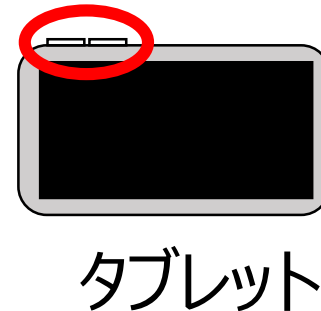

開催前の接続等について

Zoom・ウェビナーは12:00より接続可能です。

※但し、**開始時間 5 分前の12:25**までは、以下の待機画面が表示されますので、そのままお待ちください。12:25になりましたら自動的に画面が切り替わります。

<待機画面>

注) 待機画面の開始日時は11:30と表示されますが、
全国大会の**開始時間は12:30**です。

お願い事項

① 音声が届かない、音量を調節したい

➡ PC・タブレットのスピーカー音量を上げる（下げる）

※音量を上げてても音声が届かない場合は、一度Zoomを「退出」し、「再接続」してください

② 映像が映っていない、映像が乱れている

➡ 一度「退出」し、再接続

➡ 電波の届きやすい窓際等に移動